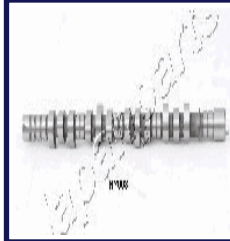

HYUNDAI ACCENT (LC) 1.3
HYUNDAI ACCENT Tre volumi (LC) 1.3
HYUNDAI GETZ (TB) 1.3

AA-HY004

24100-22012

AA-IS000