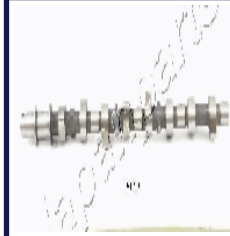

AA-SZ002

12710-60A00

AA-TY003

13501-54070

SUZUKI GRAND VITARA (FT, GT) 1.6
SUZUKI SWIFT II (AH, AJ) 1.6 (SF416, AH14)
SUZUKI SWIFT II (AH, AJ) 1.6 4WD (SF416, AJ14)
SUZUKI SWIFT II (AH, AJ) 1.6 i (SF416, AH14)
SUZUKI SWIFT II (AH, AJ) 1.6 i 4WD (SF416, AJ14)