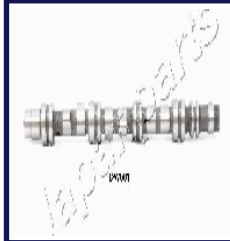

AA-DW000

K90264937W

AA-DW001

96316214

DAEWOO ESPERO (KLEJ) 1.5
DAEWOO NEXIA (KLETN) 1.5
DAEWOO NEXIA Tre volumi (KLETN) 1.5

DAEWOO MATIZ (KLYA) 0.8

AA-DW002

90448714

AA-HY000

24100-27000

DAEWOO ESPERO (KLEJ) 1.8

HYUNDAI SANTA FE' (SM) 2.0 CRDi
HYUNDAI SANTA FE' (SM) 2.0 CRDi 4x4

AA-HY001

24110-02510

AA-HY003

24110-26601