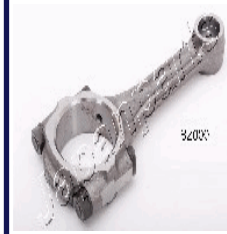

## BI-KI000

23510-4A000

DAIHATSU APPLAUSE I (A101, A111) 1.6 16V (A101)  
DAIHATSU APPLAUSE I (A101, A111) 1.6 16V 4WD (A111)  
DAIHATSU CHARADE IV (G200, G202) 1.6 GTi  
DAIHATSU FERROZA Hard Top (F300) 1.6 16V  
DAIHATSU FERROZA Hard Top (F300) 1.6 i 16V

## BI-KI001

0K551-11-210

## BI-SZ000

12160-73001

KIA CARNIVAL (UP) 2.9 TD  
KIA CARNIVAL II 2.9 CRDi

BEDFORD RASCAL Autobus 1.0  
BEDFORD RASCAL Furgonato 1.0  
SUZUKI CARRY Furgonato (ST90V) 0.8  
SUZUKI LJ 80 0.8  
SUZUKI SAMURAI (SJ) 1.0 (SJ 410)  
SUZUKI SANTANA 1.0 (SJ410) F10A